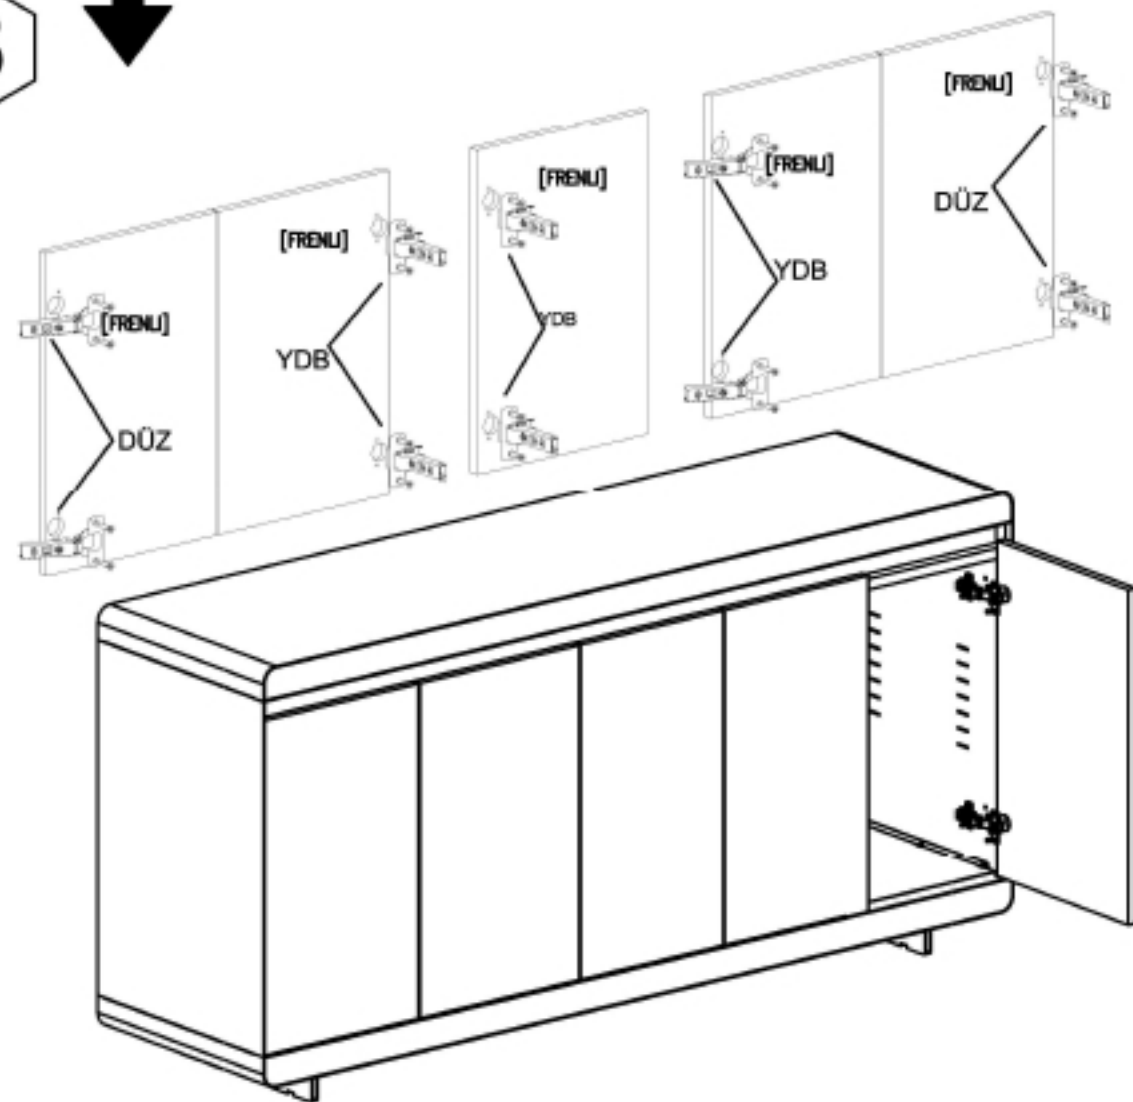

1

2

3

4

42x	8x
DÜZ	YDB (FRENÜ)
2x	3x
8x	4x
8x	8x
37x	5x

PAKET 1-A
[KAPAK-DİKME-RAF-ARKALIK]
PAKET 2-B [YAN-ALT-ÜST]

CAGIN
OFİS | MOBİLYA

PROJECT NAME
DIAMOND DOLAP GRUBU

PROJECT CODE
MM.00039.0010

DRAWING NAME
TAM KAPAKLI DOLAP
2000*500*900H