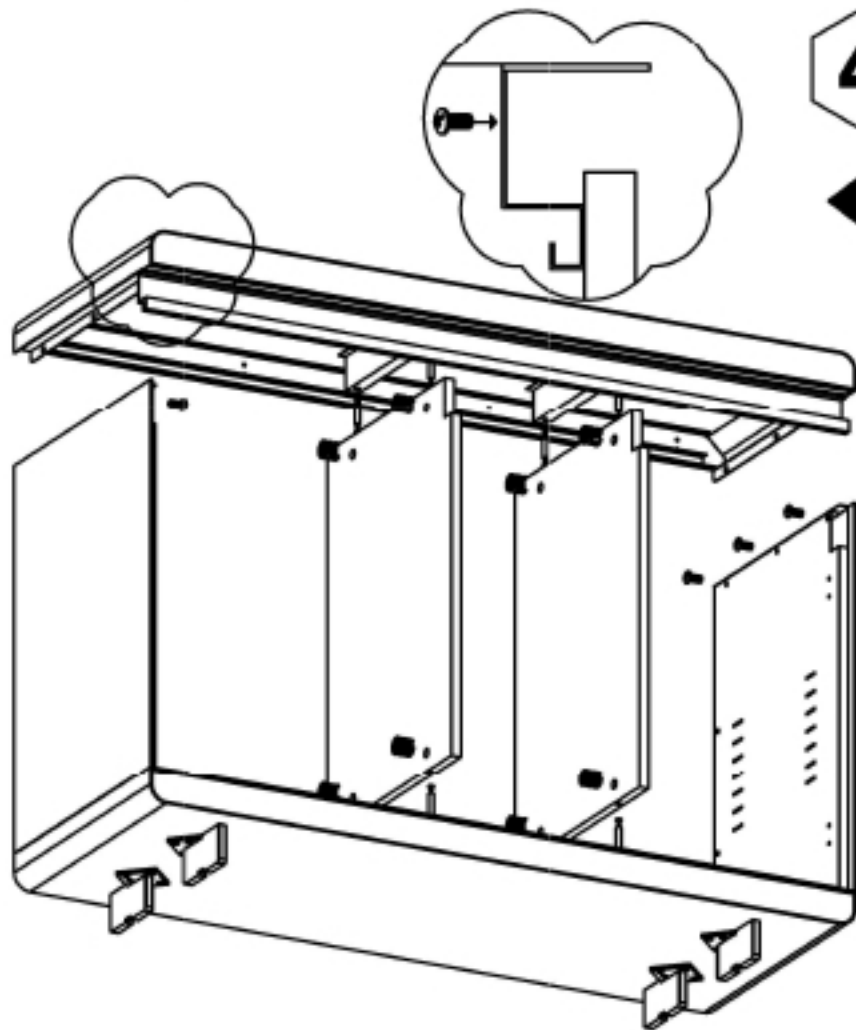

1

2

3

4

42x	8x
DÜZ	YDB (FRENÜ)
2x	3x
8x	4x
8x	8x
37x	5x

PAKET 1-A
[KAPAK-DİKME-RAF-ARKALIK]
PAKET 2-B [YAN-ALT-ÜST]

CAGIN
OFİS | MOBİLYA

PROJECT NAME
DIAMOND DOLAP GRUBU

PROJECT CODE
MM.00039.0010

DRAWING NAME
TAM KAPAKLI DOLAP
2000*500*900H