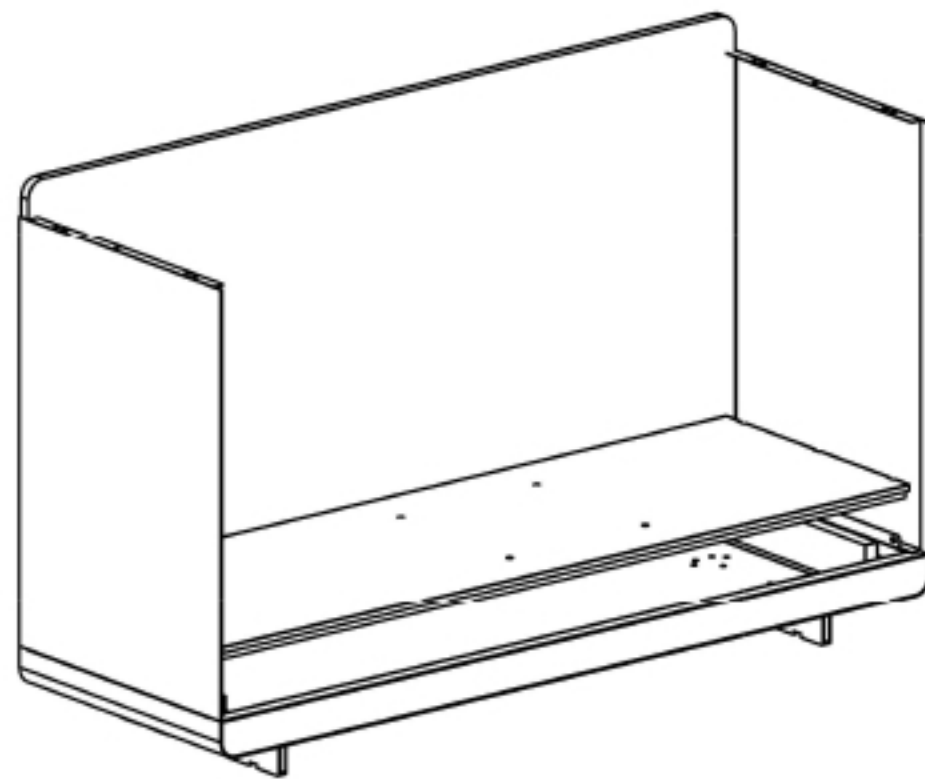

1

2

3

4

42x	8x
DÜZ	YDB (FRENÜ)
2x	3x
8x	4x
8x	8x
37x	5x

PAKET 1-A
[KAPAK-DİKME-RAF-ARKALIK]
PAKET 2-B [YAN-ALT-ÜST]

CAGIN
OFİS | MOBİLYA

PROJECT NAME
DIAMOND DOLAP GRUBU

PROJECT CODE
MM.00039.0010

DRAWING NAME
TAM KAPAKLI DOLAP
2000*500*900H